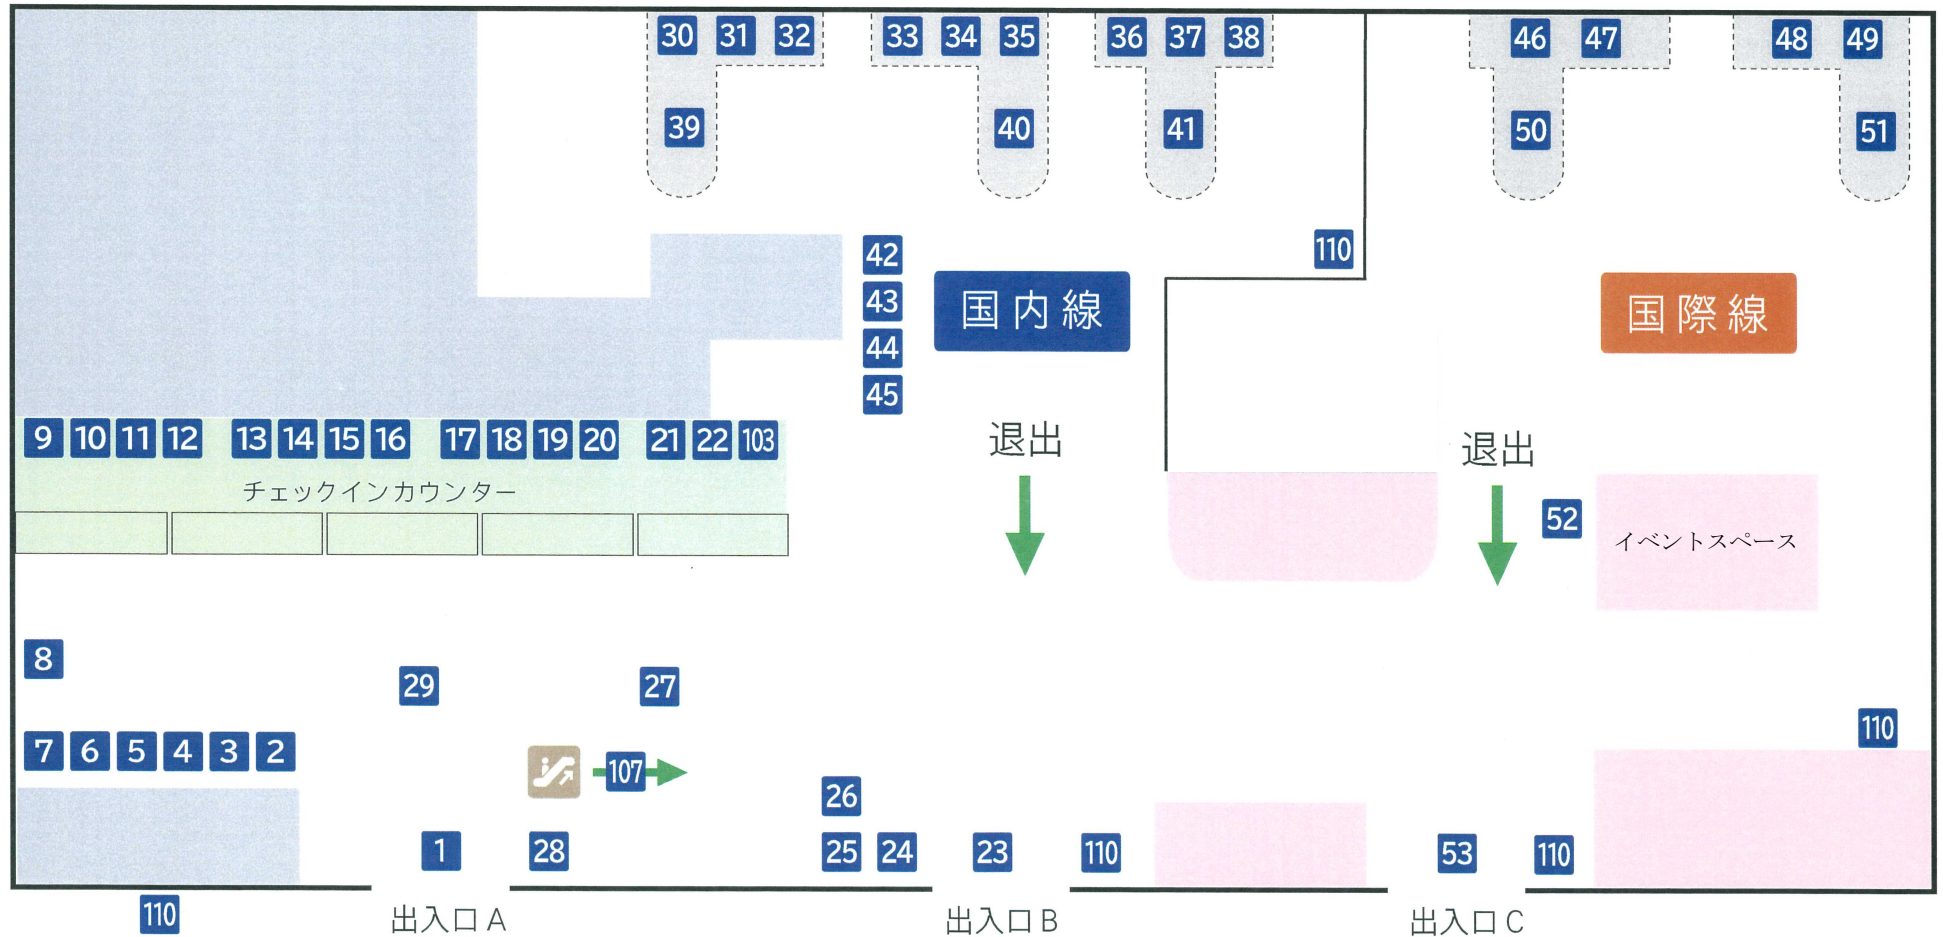

ASO KUMAMOTO AIRPORT FLOOR MAP

阿蘇くまもと空港旅客ターミナル広告媒体フロアマップ

熊本国際空港株式会社

阿蘇くまもと空港フロアマップ / 1F

1階フロア

2階フロア

3階フロア