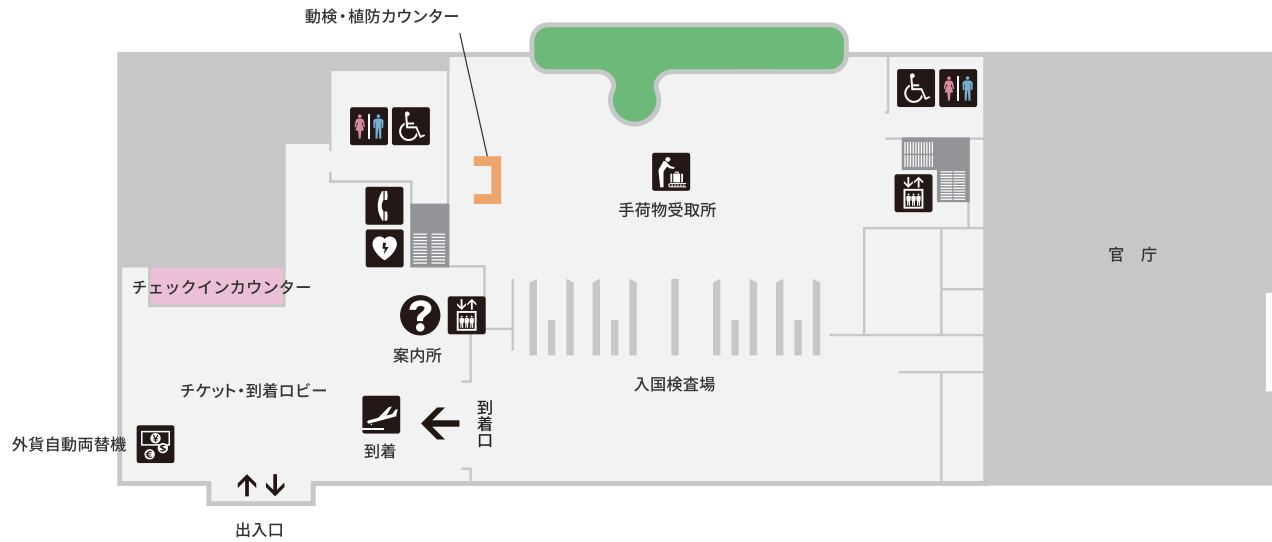

国際線旅客ターミナルビル1F

-  総合案内所
-  出発
-  到着
-  手荷物受取所
-  AED
-  お手洗い
-  多目的お手洗い
-  喫煙所
-  売店
-  コーヒーショップ
-  公衆電話
-  エレベーター
-  外貨自動両替機

国際線旅客ターミナルビル2F