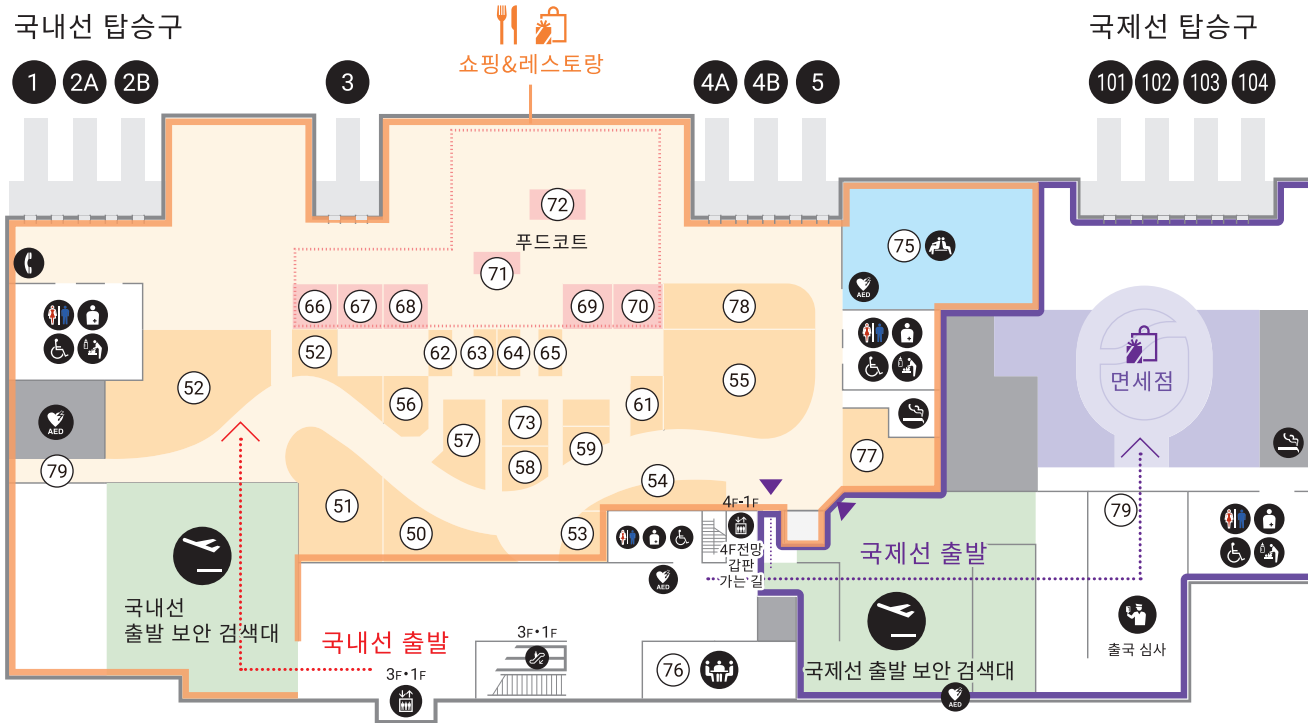

# 여객 터미널 빌딩1F

- 안내소
- 버스
- 렌트카카운터
- 화장실
- 오스토메이트
- 구급실
- 유료 대기실
- 공중전화
- 엘리베이터
- 단체 버스
- 수하물택배
- 다목적화장실
- 흡연실
- 체크인카운터
- 회의실 대여
- 현금인출기
- AED (자동 체외 제세동기)
- 에스컬레이터
- 택시 승강장
- 버스자동매표기
- 수유실
- 예비실
- 단체카운터
- 레스토랑
- 코인로커
- 호조 개 화장실

▽▲ A ~ F 출입구

레스토랑·카페

라운지 서비스

음식·매점

Bus Stop Information			
No. 3 bus stop	TAKACHIHO (ToTakachiho/Nobeoka )	No. 4 bus stop	airport limousine bus (To Kumamoto City)
	TAKAMORI (To Minamiaso/Takamori )	No. 5 bus stop	SUPER BANPEIYU (To Yatsushiro) Route bus (To Technopolis/Kumamoto station)
	YAMABIKO (To Takeda/Oita )	No. 6 bus stop	Airport liner (To JR Higo-Ozu station)
	Kyushu Odan Bus (To Kurokawa Onsen/Yufuin/Beppu)		

# 여객 터미널 빌딩3F

제한 구역 (보안검색을 받으신 출발 고객님께서 이용하실 수 있는 구역입니다.)

- AED (자동 체외 제세동기)
- 엘리베이터
- 화장실
- 수유실
- 라운지
- 레스토랑
- 흡연실
- 에스컬레이터
- 다목적화장실
- 오스토메이트
- 회의실 대여
- 매점
- 공중전화

# 여객터미널 빌딩 4층(전망대)

전망대

엘리베이터

AED  
(자동심장충격기)