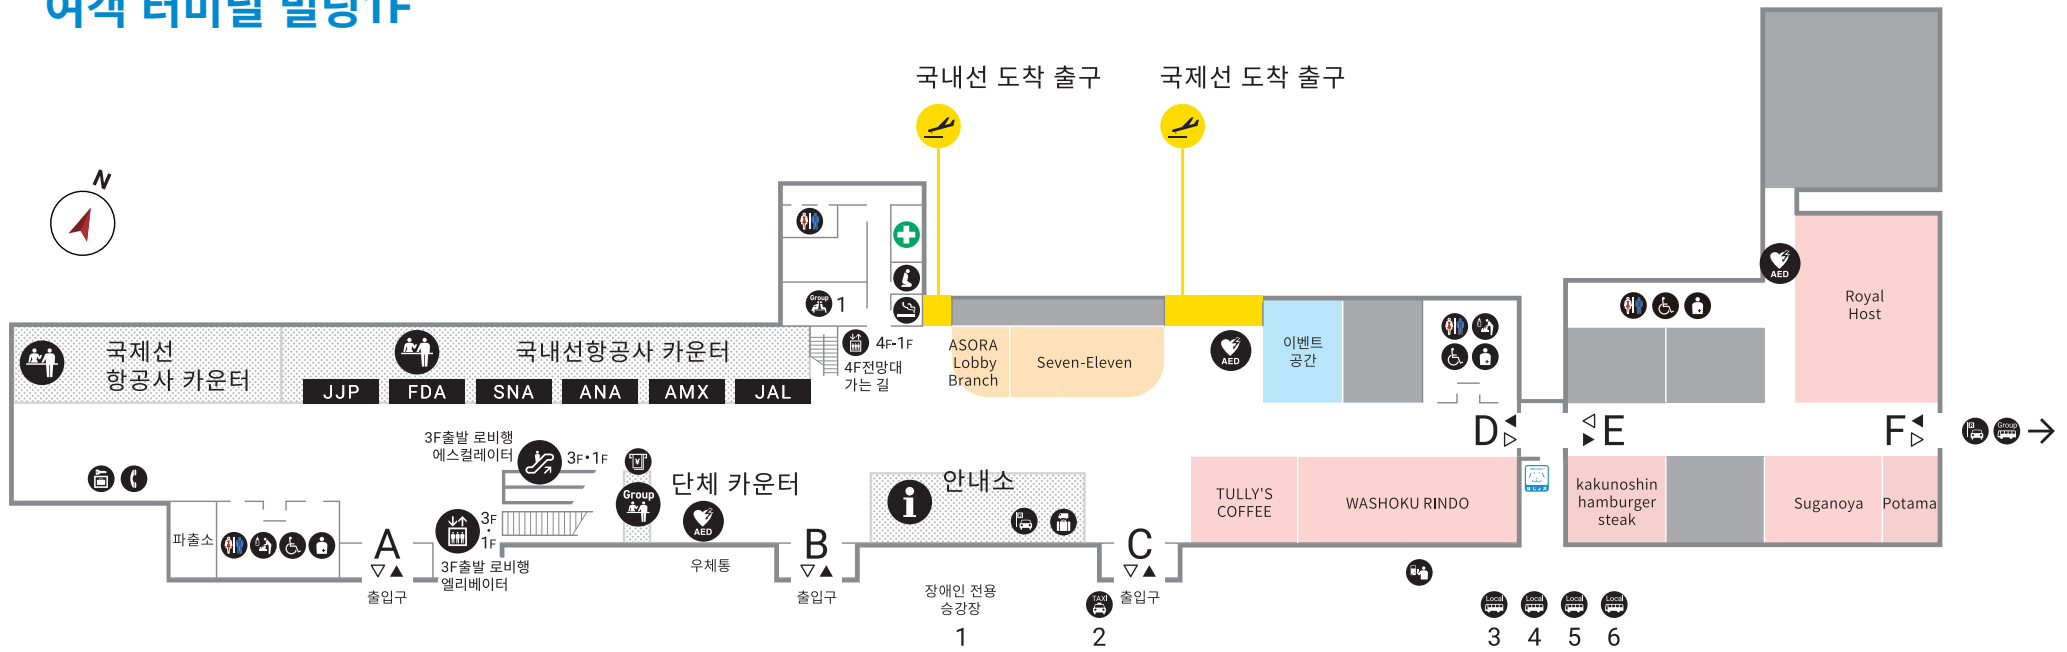

# 여객 터미널 빌딩1F

- 안내소
- 버스
- 렌트카카운터
- 화장실
- 오스토메이트
- 구급실
- 유료 대기실
- 공중전화
- 엘리베이터
- 단체 버스
- 수하물택배
- 다목적화장실
- 흡연실
- 체크인카운터
- 회의실 대여
- 현금인출기
- AED (자동 체외 제세동기)
- 에스컬레이터
- 택시 승강장
- 버스자동매표기
- 수유실
- 예비실
- 단체카운터
- 레스토랑
- 코인로커
- 호조 개 화장실

▽▲ A ~ F 출입구

레스토랑·카페

라운지 서비스

음식·매점

Bus Stop Information			
No. 3 bus stop	TAKACHIHO (ToTakachiho/Nobeoka )	No. 4 bus stop	airport limousine bus (To Kumamoto City)
	TAKAMORI (To Minamiaso/Takamori )	No. 5 bus stop	SUPER BANPEIYU (To Yatsushiro) Route bus (To Technopolis/Kumamoto station)
	YAMABIKO (To Takeda/Oita )	No. 6 bus stop	Airport liner (To JR Higo-Ozu station)
	Kyushu Odan Bus (To Kurokawa Onsen/Yufuin/Beppu)		

# 여객 터미널 빌딩3F

제한 구역 (보안검색을 받으신 출발 고객님께서 이용하실 수 있는 구역입니다.)

- AED (자동 체외 제세동기)
- 엘리베이터
- 화장실
- 수유실
- 라운지
- 레스토랑
- 흡연실
- 에스컬레이터
- 다목적화장실
- 오스토메이트
- 회의실 대여
- 매점
- 공중전화

# 여객터미널 빌딩 4층(전망대)

전망대

엘리베이터

AED  
(자동심장충격기)