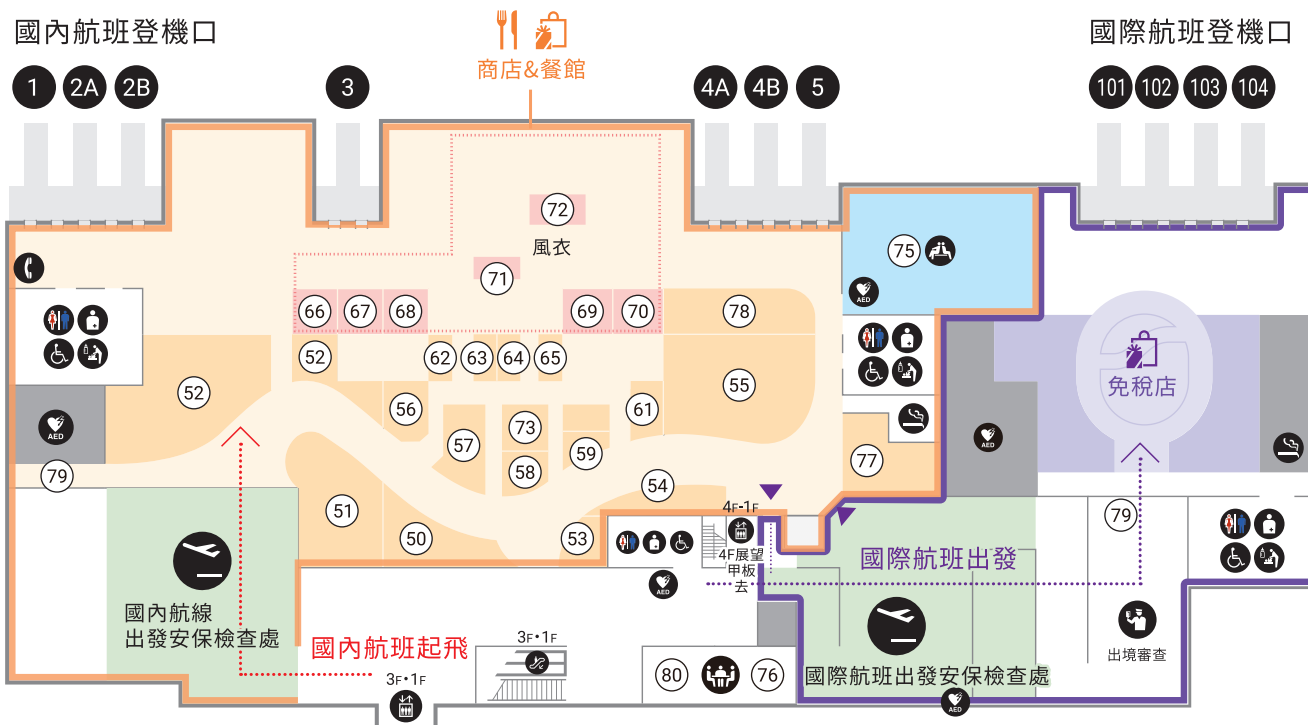

客運大樓 1F

- 信息辦公室
- 公共汽車
- 租車櫃檯
- 洗手間
- 造口術
- 急救室
- 小賣部
- 公共電話
- 電梯
- 團體巴士
- 配送櫃檯
- 多功能洗手間
- 吸煙室
- 登機櫃檯
- 出租會議室
- ATM
- AED (自動體外除顫器)
- 自動扶梯
- 出租車乘車站
- 巴士自動售票機
- 授乳室
- 祈禱室
- 團體櫃檯
- 餐廳
- 投幣式自動存放櫃
- 旅遊資訊中心
- 北條狗廁所

▽▲ A ~ F 出入口

- 餐廳・咖啡館
- 食品店
- 休息室服務

Bus Stop Information

No. 3 bus stop	TAKACHIHO (To Takachiho/Nobeoka)	No. 4 bus stop	airport limousine bus (To Kumamoto City)
	TAKAMORI (To Minamiaso/Takamori)	No. 5 bus stop	SUPER BANPEIYU (To Yatsushiro)
	YAMABIKO (To Takeda/Oita)		Route bus (To Technopolis/Kumamoto station)
	Kyushu Odan Bus (To Kurokawa Onsen/Yufuin/Beppu)	No. 6 bus stop	Airport liner (To JR Higo-Ozu station)

客運大樓 3F

— 限制區域 (※這是接受安全檢查的出發客人可以使用的區域)

- AED (自動體外除顫器)
- 電梯
- 洗手間
- 授乳室
- 休息室
- 餐廳
- 吸煙室
- 自動扶梯
- 多功能洗手間
- 造口術
- 出租會議室
- 小賣部
- 公共電話

【買】

- (50) JAL PLAZA
- (51) COLLET Kyushu Okinawa
- (52) ASORA Gate Branch
- (53) gogaku
- (54) MIYABI KUMAMOTO MARKET
- (55) KUMAMOTO Shunsaikan
- (56) Horse Meat Specialty Store Suganoya
- (57) SUGI BEE GARDEN
- (58) Yonehakumochi Honpo
- (59) PREMIUM TENTE
- (61) TEA STAND Tsuguto
- (62) ASO no Ippin
- (63) ODA SHOUTEN
- (64) Heikeya
- (65) Itsukiya Honpo

【設施服務】

- (75) Lounge ASO
- (76) Charged Meeting Room
- (77) GiGO
- (78) QSHU HUB
- (79) calm down space
- (80) Pay waiting room

- 餐廳・咖啡館
- 食品店
- 免稅店
- 休息室服務

旅客航站樓 4F (展望臺)