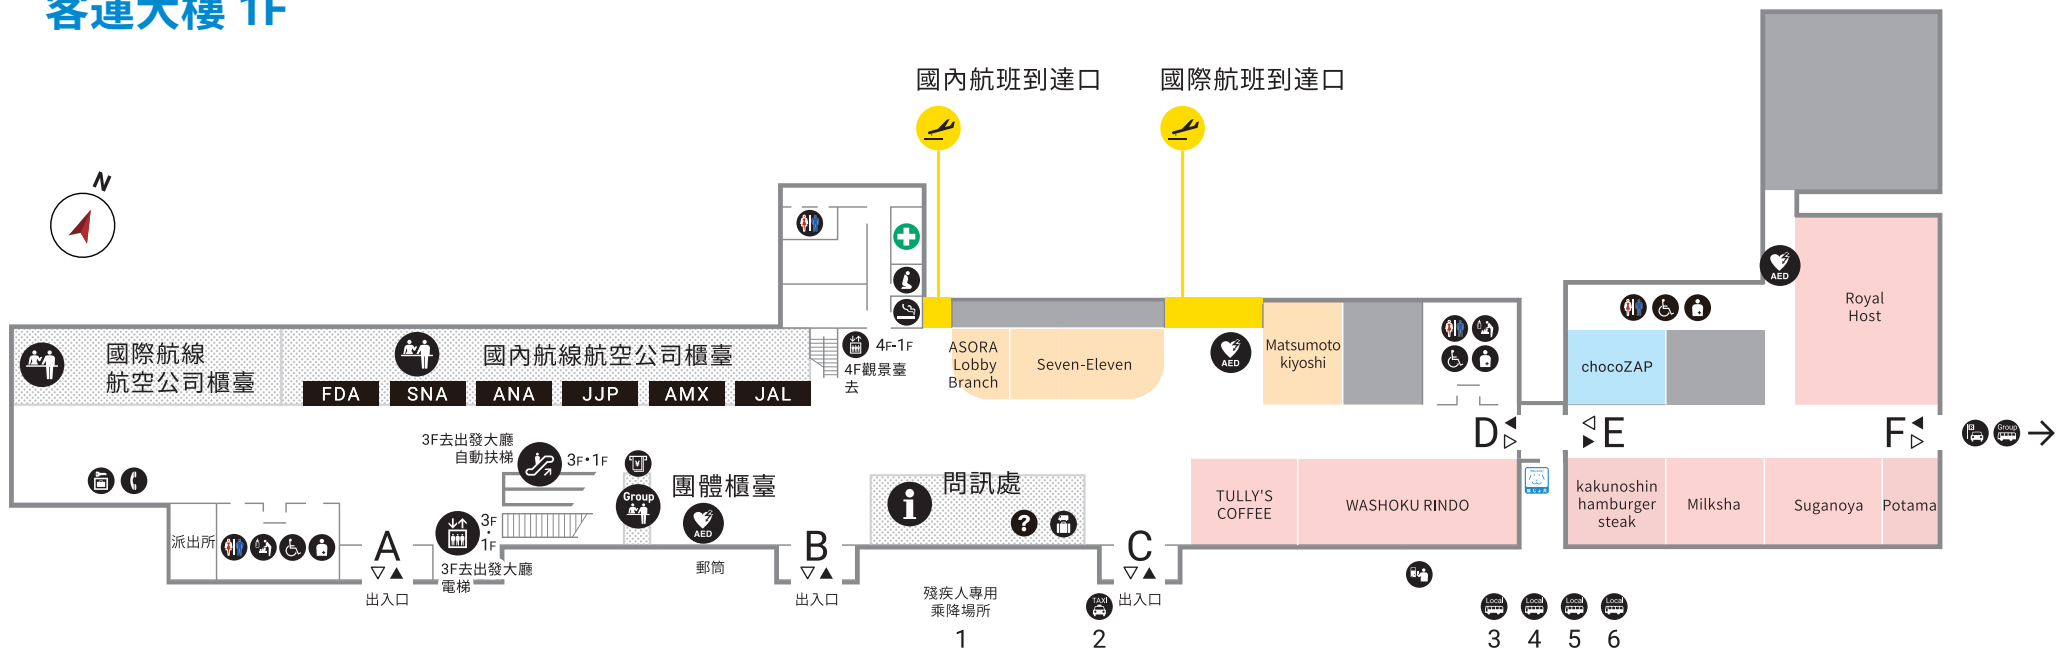

客運大樓 1F

- 信息辦公室
- 公共汽車
- 租車櫃檯
- 洗手間
- 造口術
- 急救室
- 小賣部
- 公共電話
- 電梯
- 團體巴士
- 配送櫃檯
- 多功能洗手間
- 吸煙室
- 登機櫃檯
- 出租會議室
- ATM
- AED (自動體外除顫器)
- 自動扶梯
- 出租車乘車站
- 巴士自動售票機
- 授乳室
- 祈禱室
- 團體櫃檯
- 餐廳
- 投幣式自動存放櫃
- 旅遊資訊中心
- 北條狗廁所

▽▲ A ~ F 出入口

- 餐廳・咖啡館
- 食品店
- 休息室服務

Bus Stop Information

No. 3 bus stop	TAKACHIHO (To Takachiho/Nobeoka)	No. 4 bus stop	airport limousine bus (To Kumamoto City)
	TAKAMORI (To Minamiaso/Takamori)	No. 5 bus stop	SUPER BANPEIYU (To Yatsushiro)
	YAMABIKO (To Takeda/Oita)		Route bus (To Technopolis/Kumamoto station)
	Kyushu Odan Bus (To Kurokawa Onsen/Yufuin/Beppu)	No. 6 bus stop	Airport liner (To JR Higo-Ozu station)

客運大樓 3F

— 限制區域 (※這是接受安全檢查的出發客人可以使用的區域)

- AED (自動體外除顫器)
- 電梯
- 洗手間
- 授乳室
- 休息室
- 餐廳
- 吸煙室
- 自動扶梯
- 多功能洗手間
- 造口術
- 出租會議室
- 小賣部
- 公共電話

【買】

- (50) JAL PLAZA
- (51) COLLET Kyushu Okinawa
- (52) ASORA Gate Branch
- (53) gogaku
- (54) MIYABI KUMAMOTO MARKET
- (55) KUMAMOTO Shunsaikan
- (56) Horse Meat Specialty Store Suganoya
- (57) SUGI BEE GARDEN
- (58) Yonehakumochi Honpo
- (59) PREMIUM TENTE
- (61) TEA STAND Tsuguto
- (62) ASO no Ippin
- (63) ODA SHOUTEN
- (64) Heikeya
- (65) Itsukiya Honpo

【設施服務】

- (75) Lounge ASO
- (76) Charged Meeting Room
- (77) GiGO
- (78) QSHU HUB
- (79) calm down space
- (80) Pay waiting room

- 餐廳・咖啡館
- 食品店
- 免稅店
- 休息室服務

旅客航站樓 4F (展望臺)