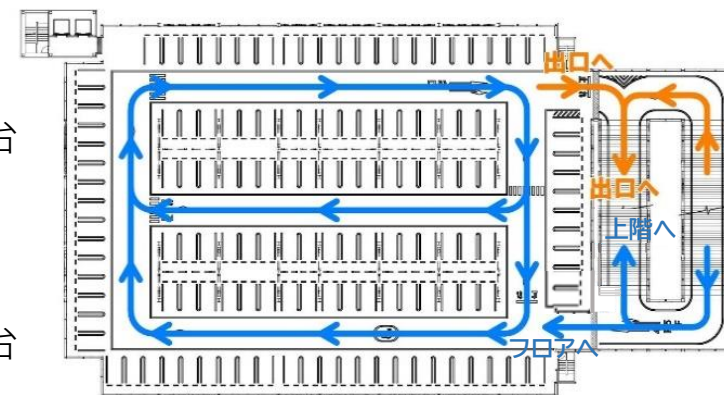

2F

収容台数 137台

4F

収容台数 137台