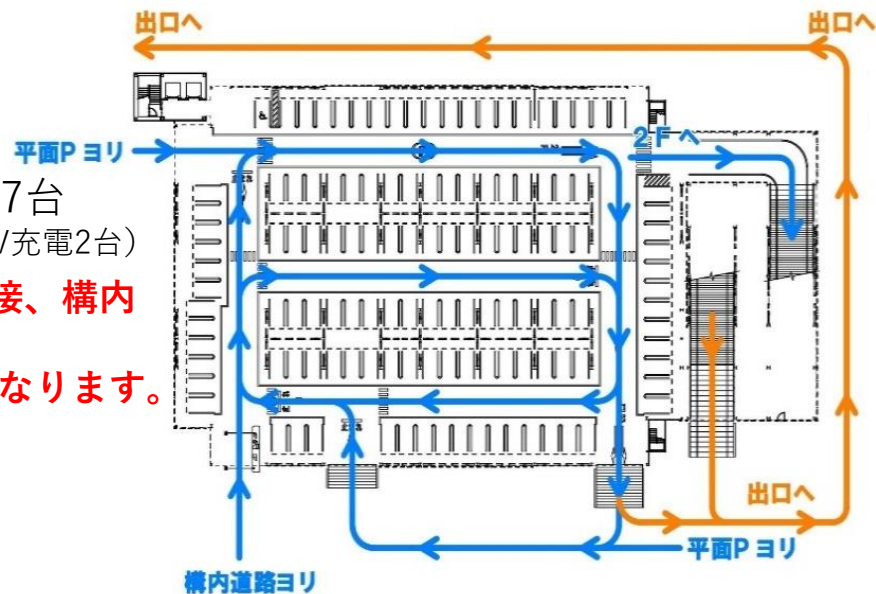

# 立体駐車場のご案内

← 入庫導線 ※1度、階に入ると他の階には移動できません。  
← 出庫導線 必ず満空サインを確認して階に入場して下さい。

全収容台数 815台

## 1F

収容台数 127台  
(含 身障者1台・EV充電2台)

※立体駐車場から直接、構内道路へは出れません。  
P1平面駐車場経由となります。

## 2F

収容台数 137台

## 4F

収容台数 137台