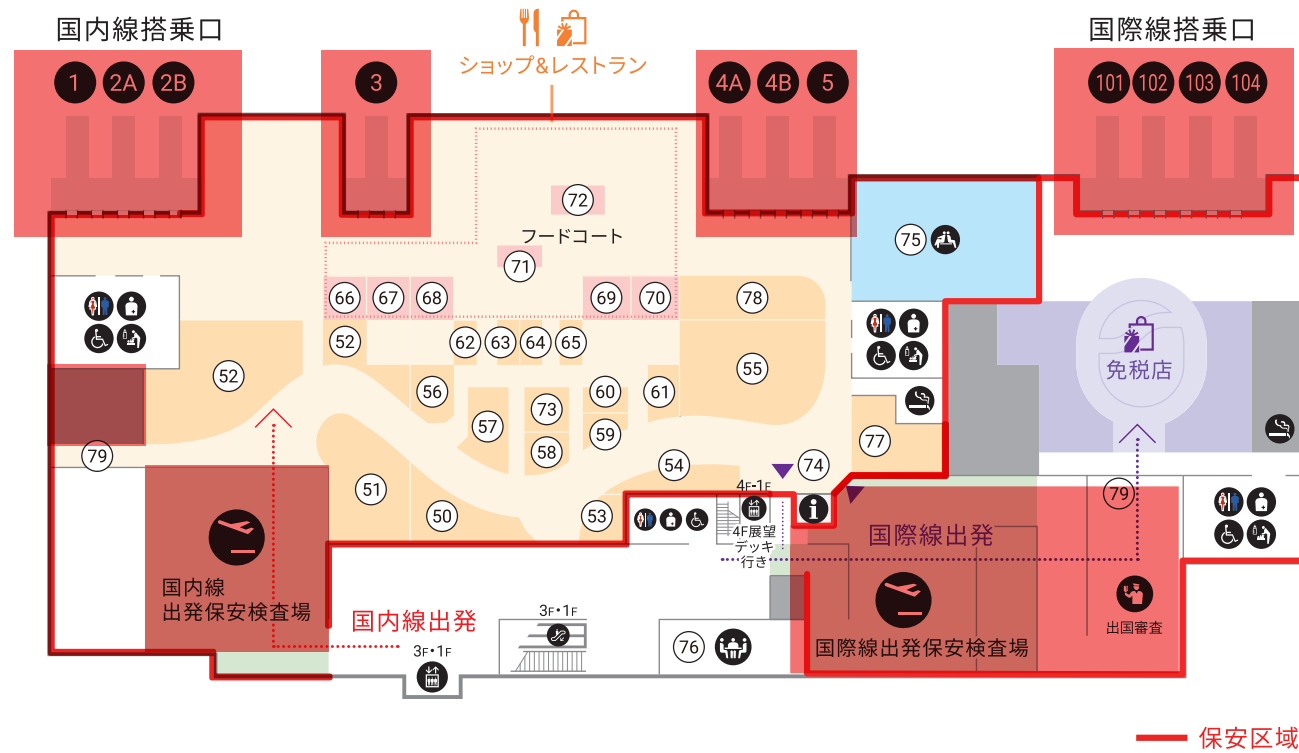

撮影禁止エリア

旅客ターミナルビル 3F

.....撮影禁止エリア