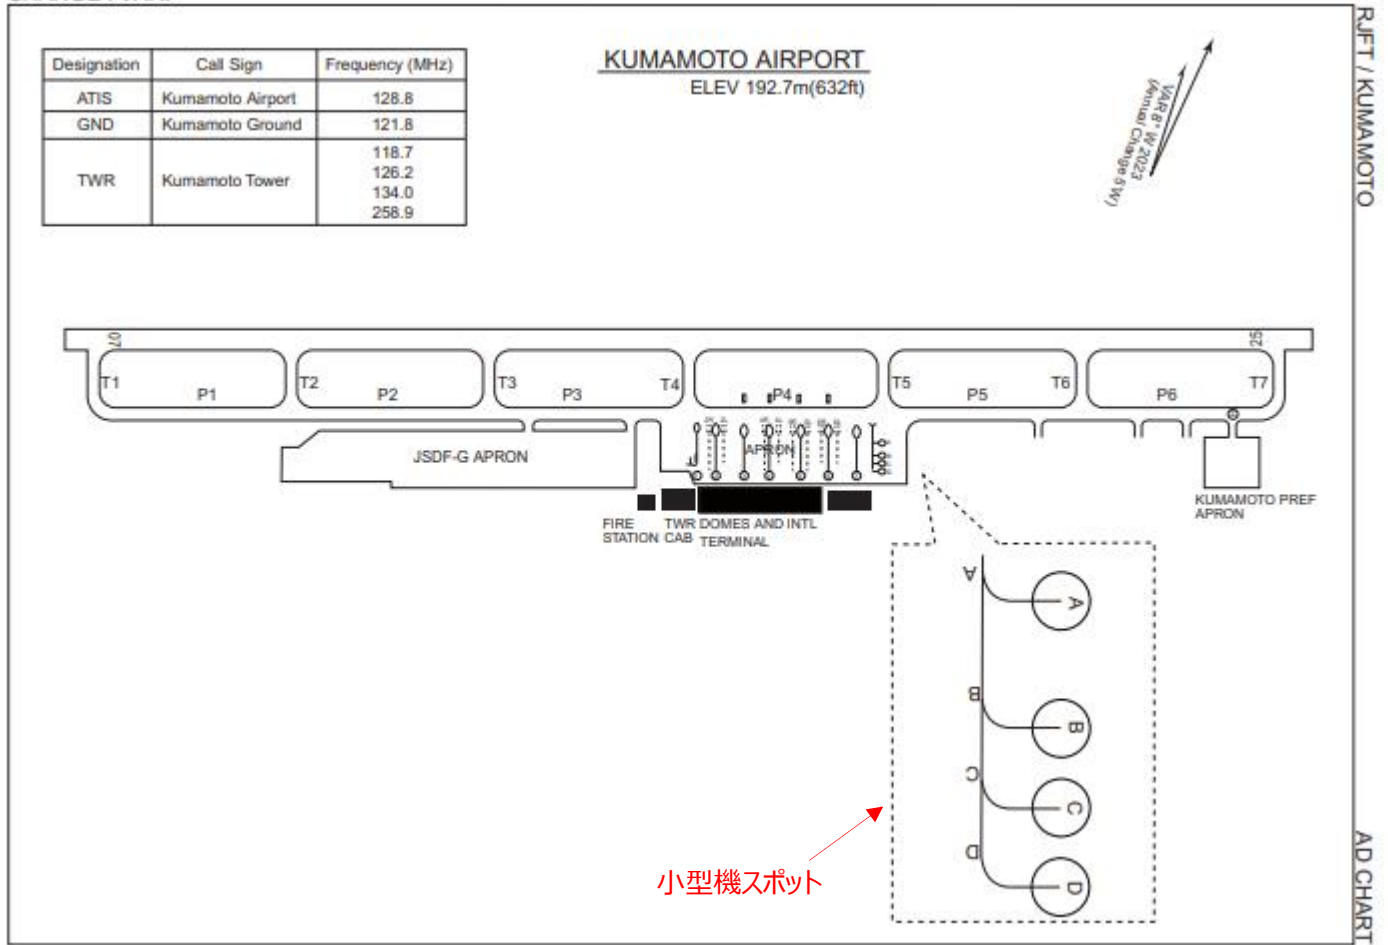

3. 入退場におけるお願い事項

【エプロン退場時、エプロン入場時】

エプロン(制限区域)～一般区域間移動は、警備員と共に入退場頂く必要がある為、熊本国際空港中央管理室にご連絡願います。なお、エプロン退場時は、警備員が到着するまではスポットにて待機、エプロン入場時は、旅客ターミナルビル内案内所前にて待機いただきますようお願い申し上げます。

**連絡先（熊本国際空港中央管理室）：096-202-3369**

4. お問い合わせ先

空港運用本部 運用部 TEL：096-202-3363

以上

参考：小型機スポット駐機場所

※AIP AD 2.24-ADC-2 CHARTS RELATED TO AN AERODROME (2024年3月21日有効)

CHANGE : VAR.

以上