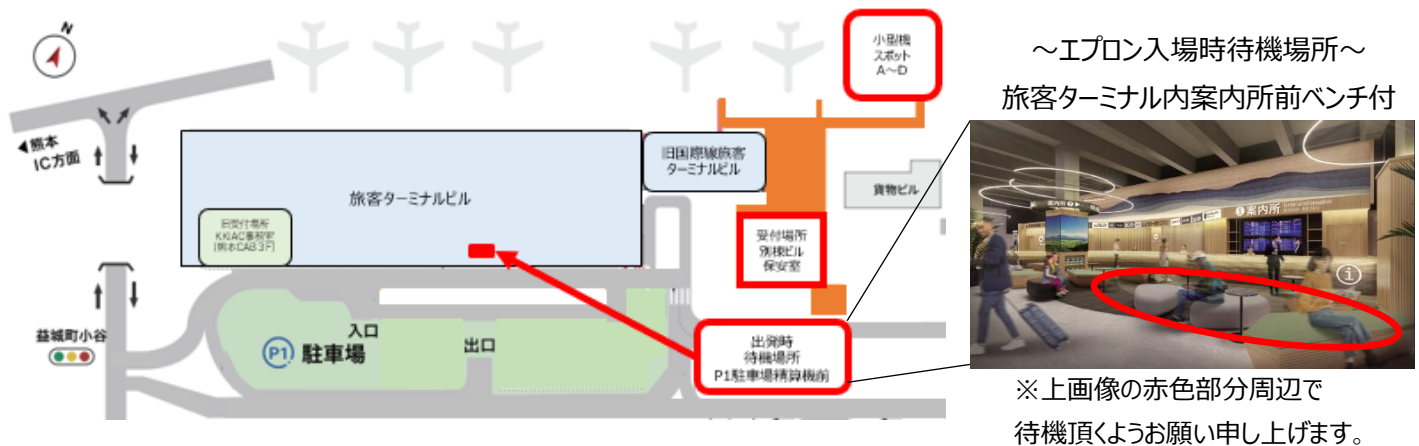

熊本空港利用者 各位

熊本国際空港(株) 運用部

熊本空港小型機スポット移設に伴う受付場所変更のお知らせ

拝啓 時下益々ご清栄のこととお喜び申し上げます。平素は格別のご高配を賜り、厚く御礼申し上げます。

さて、当社におきまして、2023年4月1日より小型機スポットを移設致しました。これに伴い入退場受付場所においても国内線ターミナルビルにて行っておりますので、下記のとおりご案内申し上げます。

記

1. 小型機駐機場所 SPOT A～D (次ページ参照)
2. 受付場所および出発時待機場所

3. 入退場におけるお願い事項

【エプロン退場時、エプロン入場時】

エプロン(制限区域)～一般区域間移動は、警備員と共に入退場頂く必要がある為、熊本国際空港中央管理室にご連絡願います。なお、エプロン退場時は、警備員が到着するまではスポットにて待機、エプロン入場時は、旅客ターミナルビル内案内所前にて待機いただきますようお願い申し上げます。

**連絡先（熊本国際空港中央管理室）：096-202-3369**