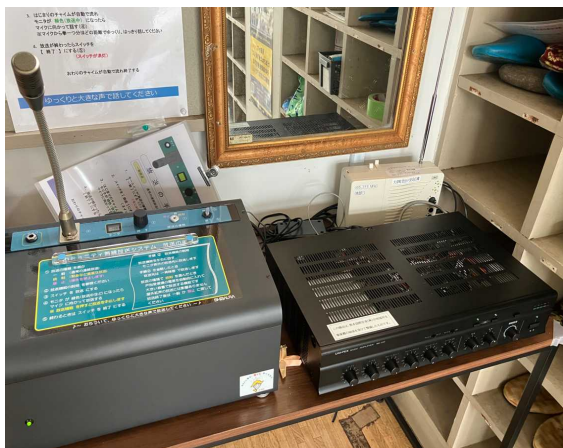

○熊本市【⑧社会就労センターライン工房】
(コーヒーグラインダー)

(フードプリンター)

○大津町【①内牧区公民館】
(タープテント)

○大津町【②大林区公民館】
(プロジェクタースクリーン)

○大津町【③森区公民館】
(無線卓上アンプ)

○大津町【④鍛冶区公民館】
(プロジェクター、スクリーン、ケーブル、アダプタ、加湿器)

○大津町【⑤吹田区公民館】
(ECHOプロワ)

○菊陽町【①井口農事研修センター】
(テーブル型ショーケース、シュレッダー)