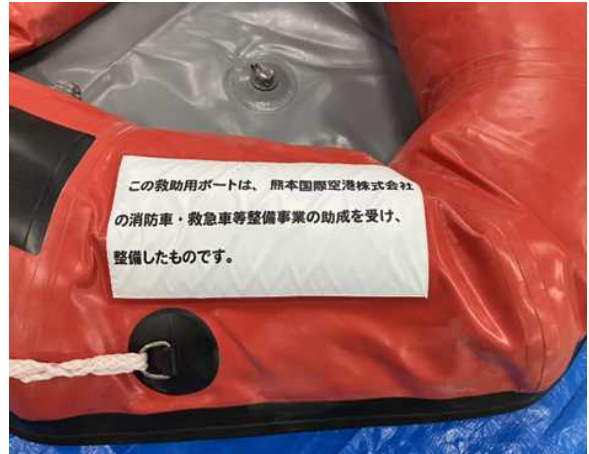

(農機具倉庫)

○西原村【①新所区公民館】

(LED照明、外壁モルタル取替え工事)

(3) 消防車・救急車等整備事業

○菊池広域消防連合本部

◆空港周辺地域の活性化を図るための事業

(4) 空港周辺地域活性化事業

○益城町【阿蘇くまもと空港・テクノ周辺ジョギングフェア】