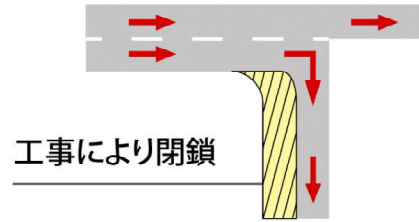

P1駐車場入場ゲートの車線規制のお知らせ

10月26日(月)～11月10日(火)

11月11日(水)～11月30日(月)

- 駐車場への入場ルート (Route to parking lot)
- ← 駐車場からの退場ルート (Route from parking lot)
- ¥ 事前精算機 (Pre-payment machine)