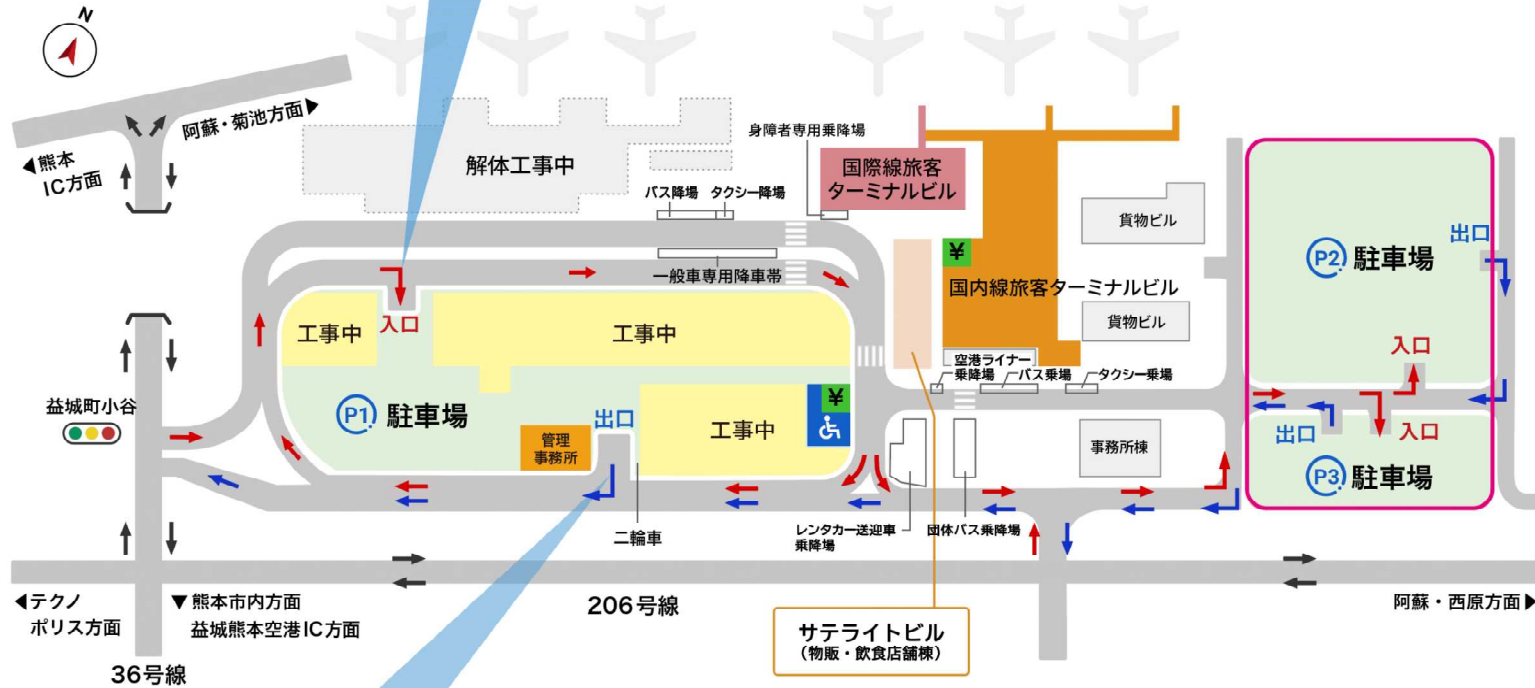

P1駐車場入場ゲートの車線規制のお知らせ

10月26日(月)～11月10日(火)

11月11日(水)～11月30日(月)

- 駐車場への入場ルート (Route to parking lot)
- ← 駐車場からの退場ルート (Route from parking lot)
- ¥ 事前精算機 (Pre-payment machine)