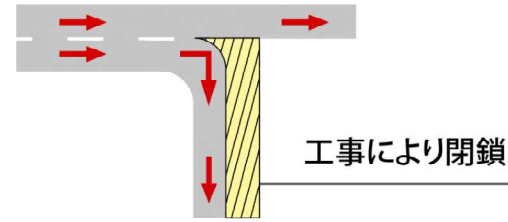

P1駐車場入場ゲートの車線規制のお知らせ

10月26日(月)～11月10日(火)

11月11日(水)～11月30日(月)

- 駐車場への入場ルート (Route to parking lot)
- ← 駐車場からの退場ルート (Route from parking lot)
- ¥ 事前精算機 (Pre-payment machine)