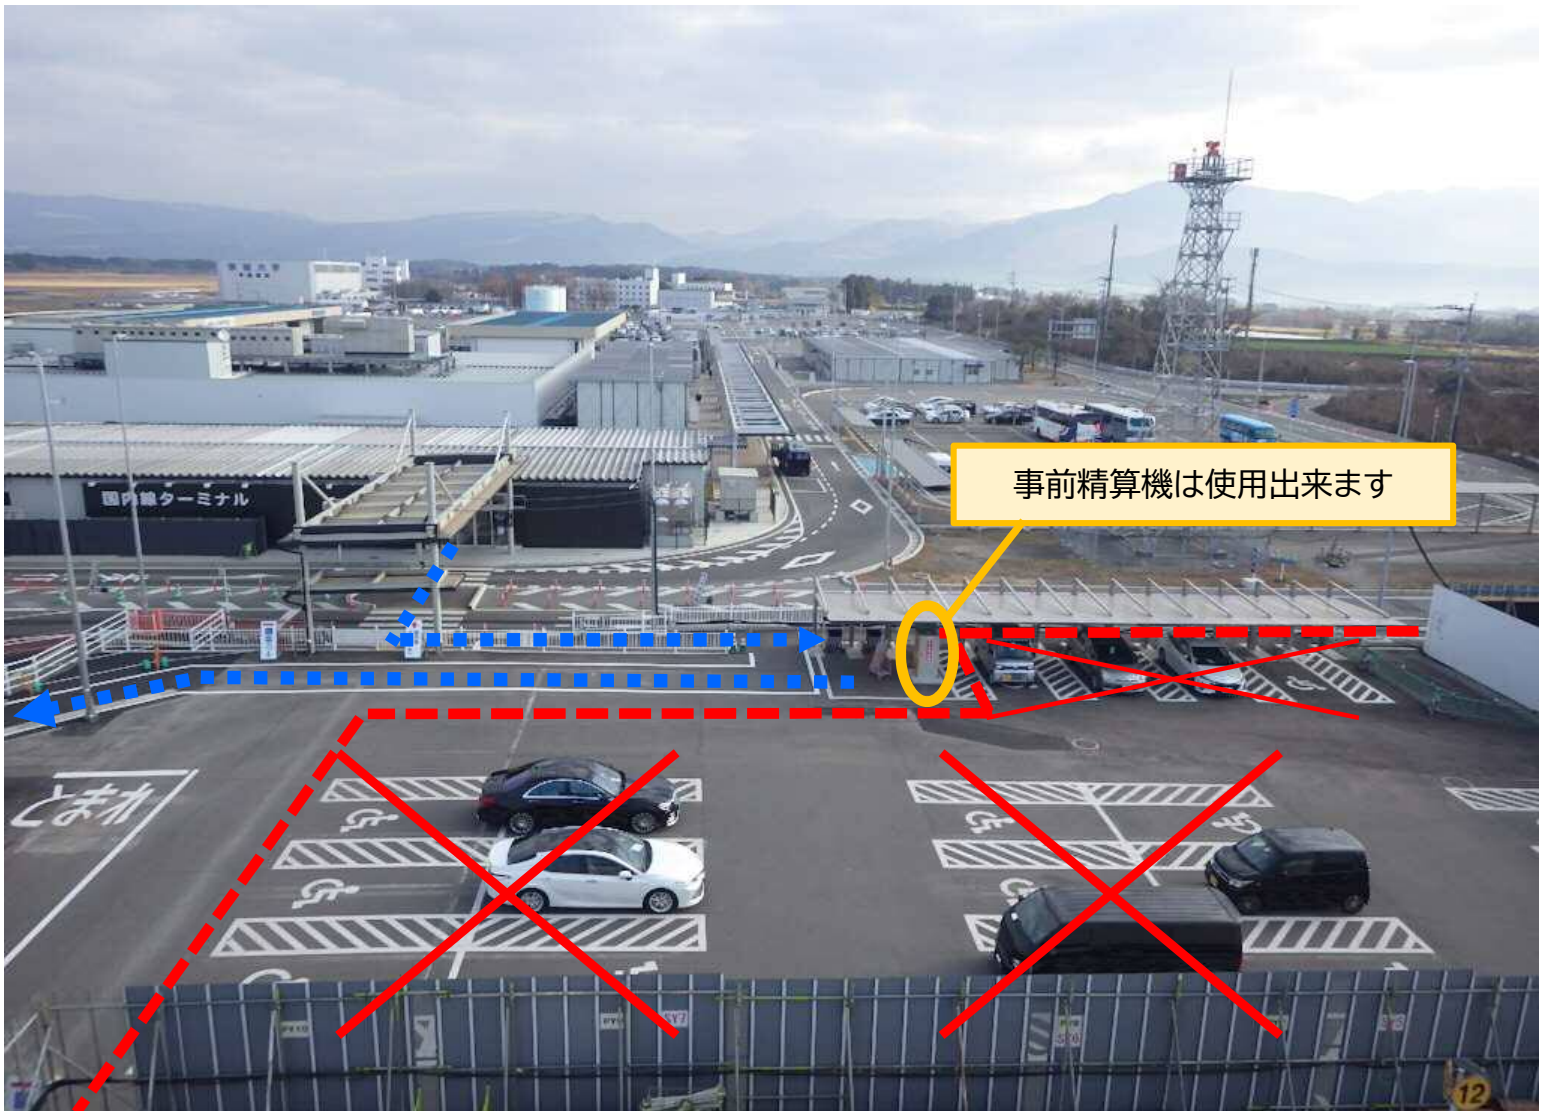

# (仮称)熊本空港・立体駐車場 新築工事

## 外構工事に伴う身障者スペース閉鎖(P1駐車場東側)について(2021年2月8日~3月19日)

身障者車室12台使用できません

2月8日(月)~2月14日(日):場所取り期間  
2月15日:単管バリケード区画設置  
~3月20日(土)使用開始まで閉鎖