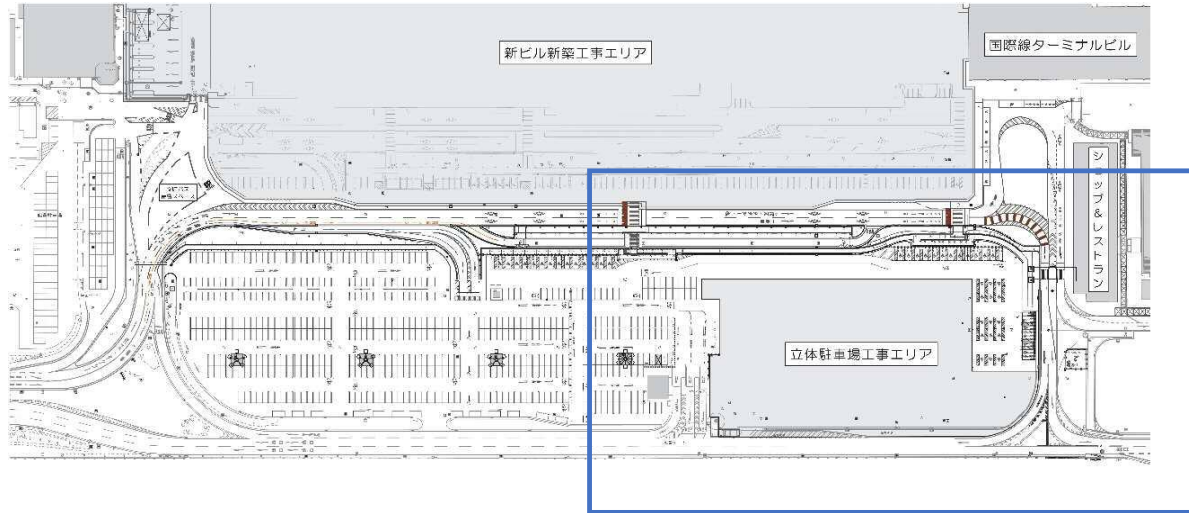

# (仮称)熊本空港・立体駐車場 新築工事

## 外構工事に伴う身障者スペース閉鎖(P1駐車場東側)について(2021年2月8日~3月19日)

身障者車室12台使用できません

2月8日(月)~2月14日(日):場所取り期間  
2月15日:単管バリケード区画設置  
~3月20日(土)使用開始まで閉鎖