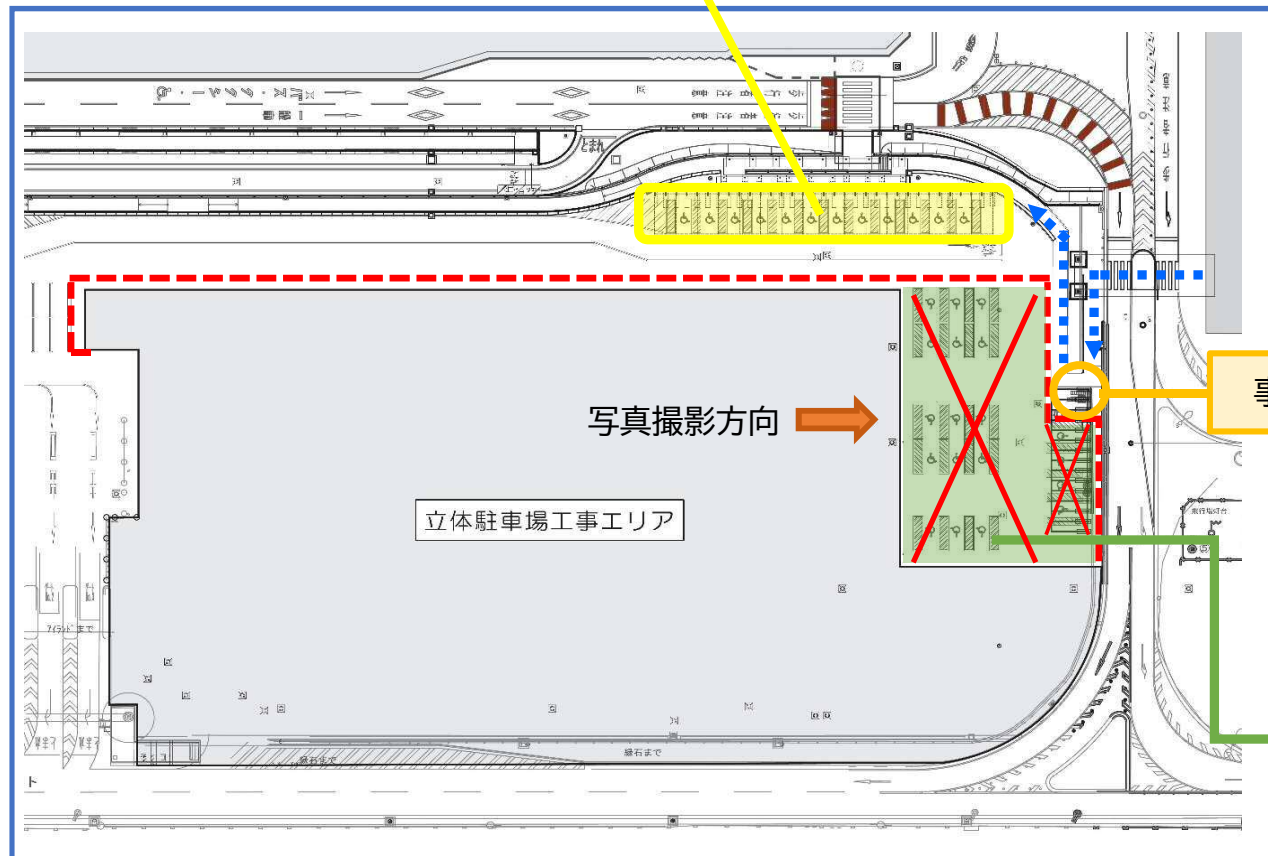

# (仮称)熊本空港・立体駐車場 新築工事

## 外構工事に伴う身障者スペース閉鎖(P1駐車場東側)について(2021年2月8日~3月19日)

身障者車室12台使用できません

2月8日(月)~2月14日(日):場所取り期間  
2月15日:単管バリケード区画設置  
~3月20日(土)使用開始まで閉鎖