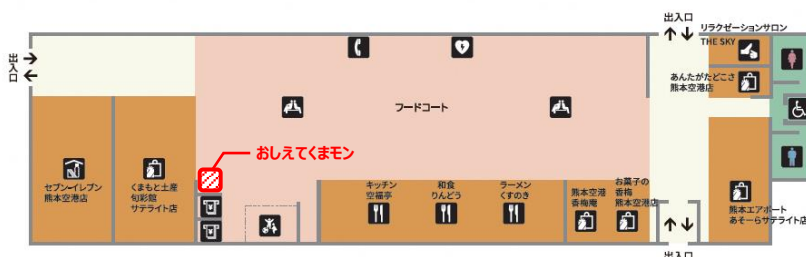

“VR くまモン（くまモンバーチャルスタジオでの撮影動画） 国内初利用” 阿蘇くまもと空港 VR くまモンを使った AI バーチャルオペレータの期間限定運用

阿蘇くまもと空港を運営する熊本国際空港株式会社（本社：熊本県上益城郡益城町 代表取締役社長：新原昇平）は同空港のサテライトビルで、熊本県のくまモン共有空間拡大ラボ（くまラボ）の構成員で開発したくまモンバーチャルスタジオで撮影されたくまモンの動画と、実験協力企業^{※1}で開発したAIバーチャルオペレータを組み合わせた「おしえてくまモン～阿蘇くまもと空港 バーチャルオペレータ～」（以下、「おしえてくまモン」）を期間限定で運用することと致しました。

「おしえてくまモン」は、音声による窓口・問合せ業務の省力化の試みで、コロナウイルス対策等の非対面による問合せ業務も視野に入れた実証実験を目的としています。

利用する VR くまモンの動画は現実のくまモンと寸分変わらない精度の 3D モデリングと、くまモンらしい動きを付与した VR 空間内のくまモンをバーチャルスタジオで撮影したものです。現実のくまモンと同様な表現が可能で、全国の公共施設での利用は初めてとなります。

実験協力企業^{※1} コエステ株式会社(<https://coestation.jp/>)、モビルス株式会社(<https://mobilus.co.jp/>)

記

1. 運用期間

2021年3月17日(水)～6月30日(水) 6時30分～21時30分

※航空会社の運航状況により変更する可能性があります。詳細は弊社 HP をご覧ください。

2. 設置場所 および「おしえてくまモン」外観イメージ

設置場所：阿蘇くまもと空港サテライトビル