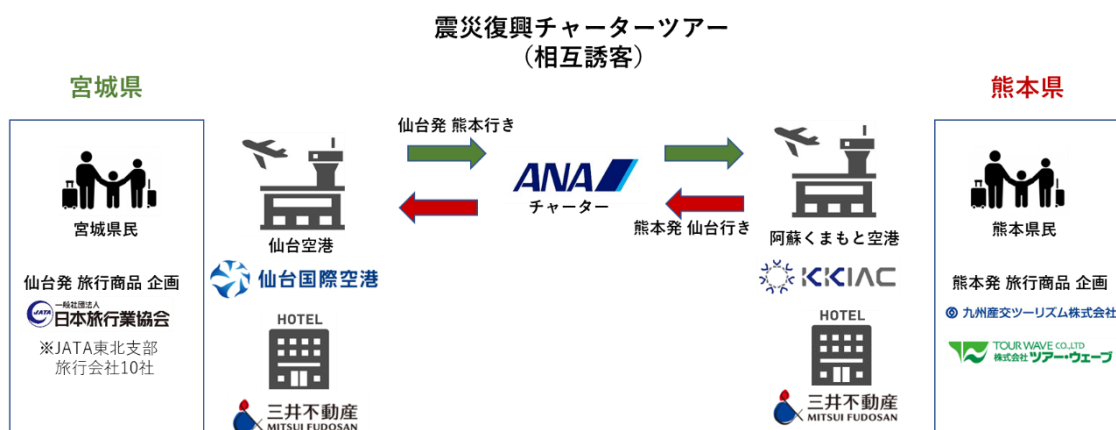

～宮城県と熊本県の創造的復興のすがたを届ける「エールの交換」～
熊本-仙台を結ぶ「震災復興チャーターツアー」を実施

- 2011年の東日本大震災から10年、2016年熊本地震から5年、宮城県・熊本県協力のもと、10月9日～10月12日に両県を結ぶチャーターツアーを実施致します。
- 熊本・東北の創造的復興のすがたを発信するとともに、熊本県・宮城県の相互交流を深めることを目的とします。

全日本空輸株式会社(所在:東京都港区、代表取締役社長 平子裕志)、一般社団法人 日本旅行業協会(JATA)東北支部(所在:宮城県仙台市青葉区、支部長 村上晃史)、仙台国際空港株式会社(所在:宮城県名取市、代表取締役 鳥羽明門)、九州産交ツーリズム株式会社(所在:熊本県熊本市中央区、代表取締役社長 塩本仁美)、熊本国際空港株式会社(所在:熊本県上益城郡益城町、代表取締役社長 新原昇平)、三井不動産株式会社(所在:東京都中央区、代表取締役社長 菰田正信)は、熊本と宮城の創造的復興のすがたを届けることに賛同する民間各社が協力し合い、宮城県・熊本県 協力のもと、2021年10月9日(土)～2021年10月12日(火)に両県を結ぶチャーターツアー旅行を共同企画し、2021年8月2日より、順次販売を開始いたします。(発売日につきましては、各旅行会社へお問い合わせください)

本取り組みは、震災復興の発信のみならず、新型コロナウイルスにより低迷する両県の観光需要・航空需要の促進の一助となることも企図しております。また、航空会社・旅行会社・空港運営会社で連携し、徹底的な感染症対策のもと、熊本県・宮城県の皆様へ「安全安心な旅」をお届けし、両県の創造的復興に貢献してまいります。

「熊本-仙台を結ぶ『震災復興チャーターツアー』概要」

開催日	2021年10月9日(土)～2021年10月12日(火)
定員(座席数)	熊本発 → 仙台行き:166名 仙台発 → 熊本行き:166名
ツアー内容	<p>【熊本発 → 仙台行き】</p> <ul style="list-style-type: none"> ● コースA プロが選ぶ日本のホテル旅館100選と 5つ星の宿に泊まる東北3県周遊4日間 ● コースB 人気の2大口ケ地気仙沼・三陸海岸と 世界遺産中尊寺・松島4日間 ● コースC 北は青森から南は仙台まで 東北ベストルート4日間 ● コースD 熊本城おもてなし武将隊加藤清正公とめぐり 加藤家ゆかりの地・庄内と城下町米沢4日間 <p>【仙台発 → 熊本行き】</p> <ul style="list-style-type: none"> ● コースA 熊本県内の名所スポット&世界遺産&震災遺構 をめぐり 熊本県内周遊4日間 ● コースB 熊本・宮崎・鹿児島 南九州3県名所めぐり& 阿蘇・霧島温泉を満喫する4日間 ● コースC 大分、熊本の人気スポット&阿蘇、黒川、湯布院、 山鹿温泉めぐり4日間