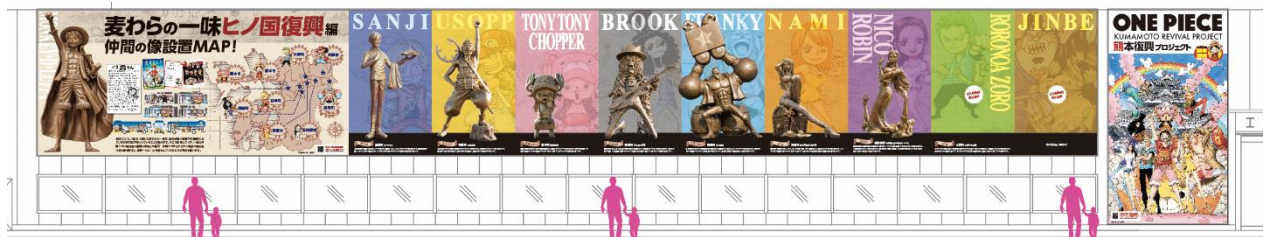

## 「ONE PIECE 熊本復興プロジェクト」 阿蘇くまもと空港に「麦わらの一味」巨大壁面パネルが登場！！

県では、熊本県出身の漫画家・尾田栄一郎氏が描く人気漫画『ONE PIECE』と連携した復興プロジェクトを進めており、被災した各地に麦わらの一味の銅像を設置する「ヒノ国」復興編を展開しています。

**12月4日（土曜日）から、阿蘇くまもと空港に「麦わらの一味」の巨大壁面パネルを設置し、国内外の皆さんをお出迎えます。**

なお、阿蘇くまもと空港の壁面パネル公開時には、関係者によるお披露目式を下記のとおり執り行います。

### 記

1 日時

12月4日（土）10：00～10：30

2 会場

阿蘇くまもと空港国内線ターミナルビル前

3 出席者（予定）

熊本県知事 蒲島 郁夫

熊本国際空港株式会社 代表取締役社長 新原 昇平 様

くまモン

4 壁面パネルのデザインについて

- 「麦わらの一味」の銅像 W28.8m×H3.9m
- ONE PIECE 熊本復興プロジェクトのイラスト W3.2m×H5.8m

【イメージ】

※お披露目式は、関係者および報道関係者様を対象として行います。今後の新型コロナウイルスの感染状況および天候によって、お披露目式を開催しない場合もございますので、あらかじめご了承ください。

※お披露目式の詳細については、改めてお知らせいたします。